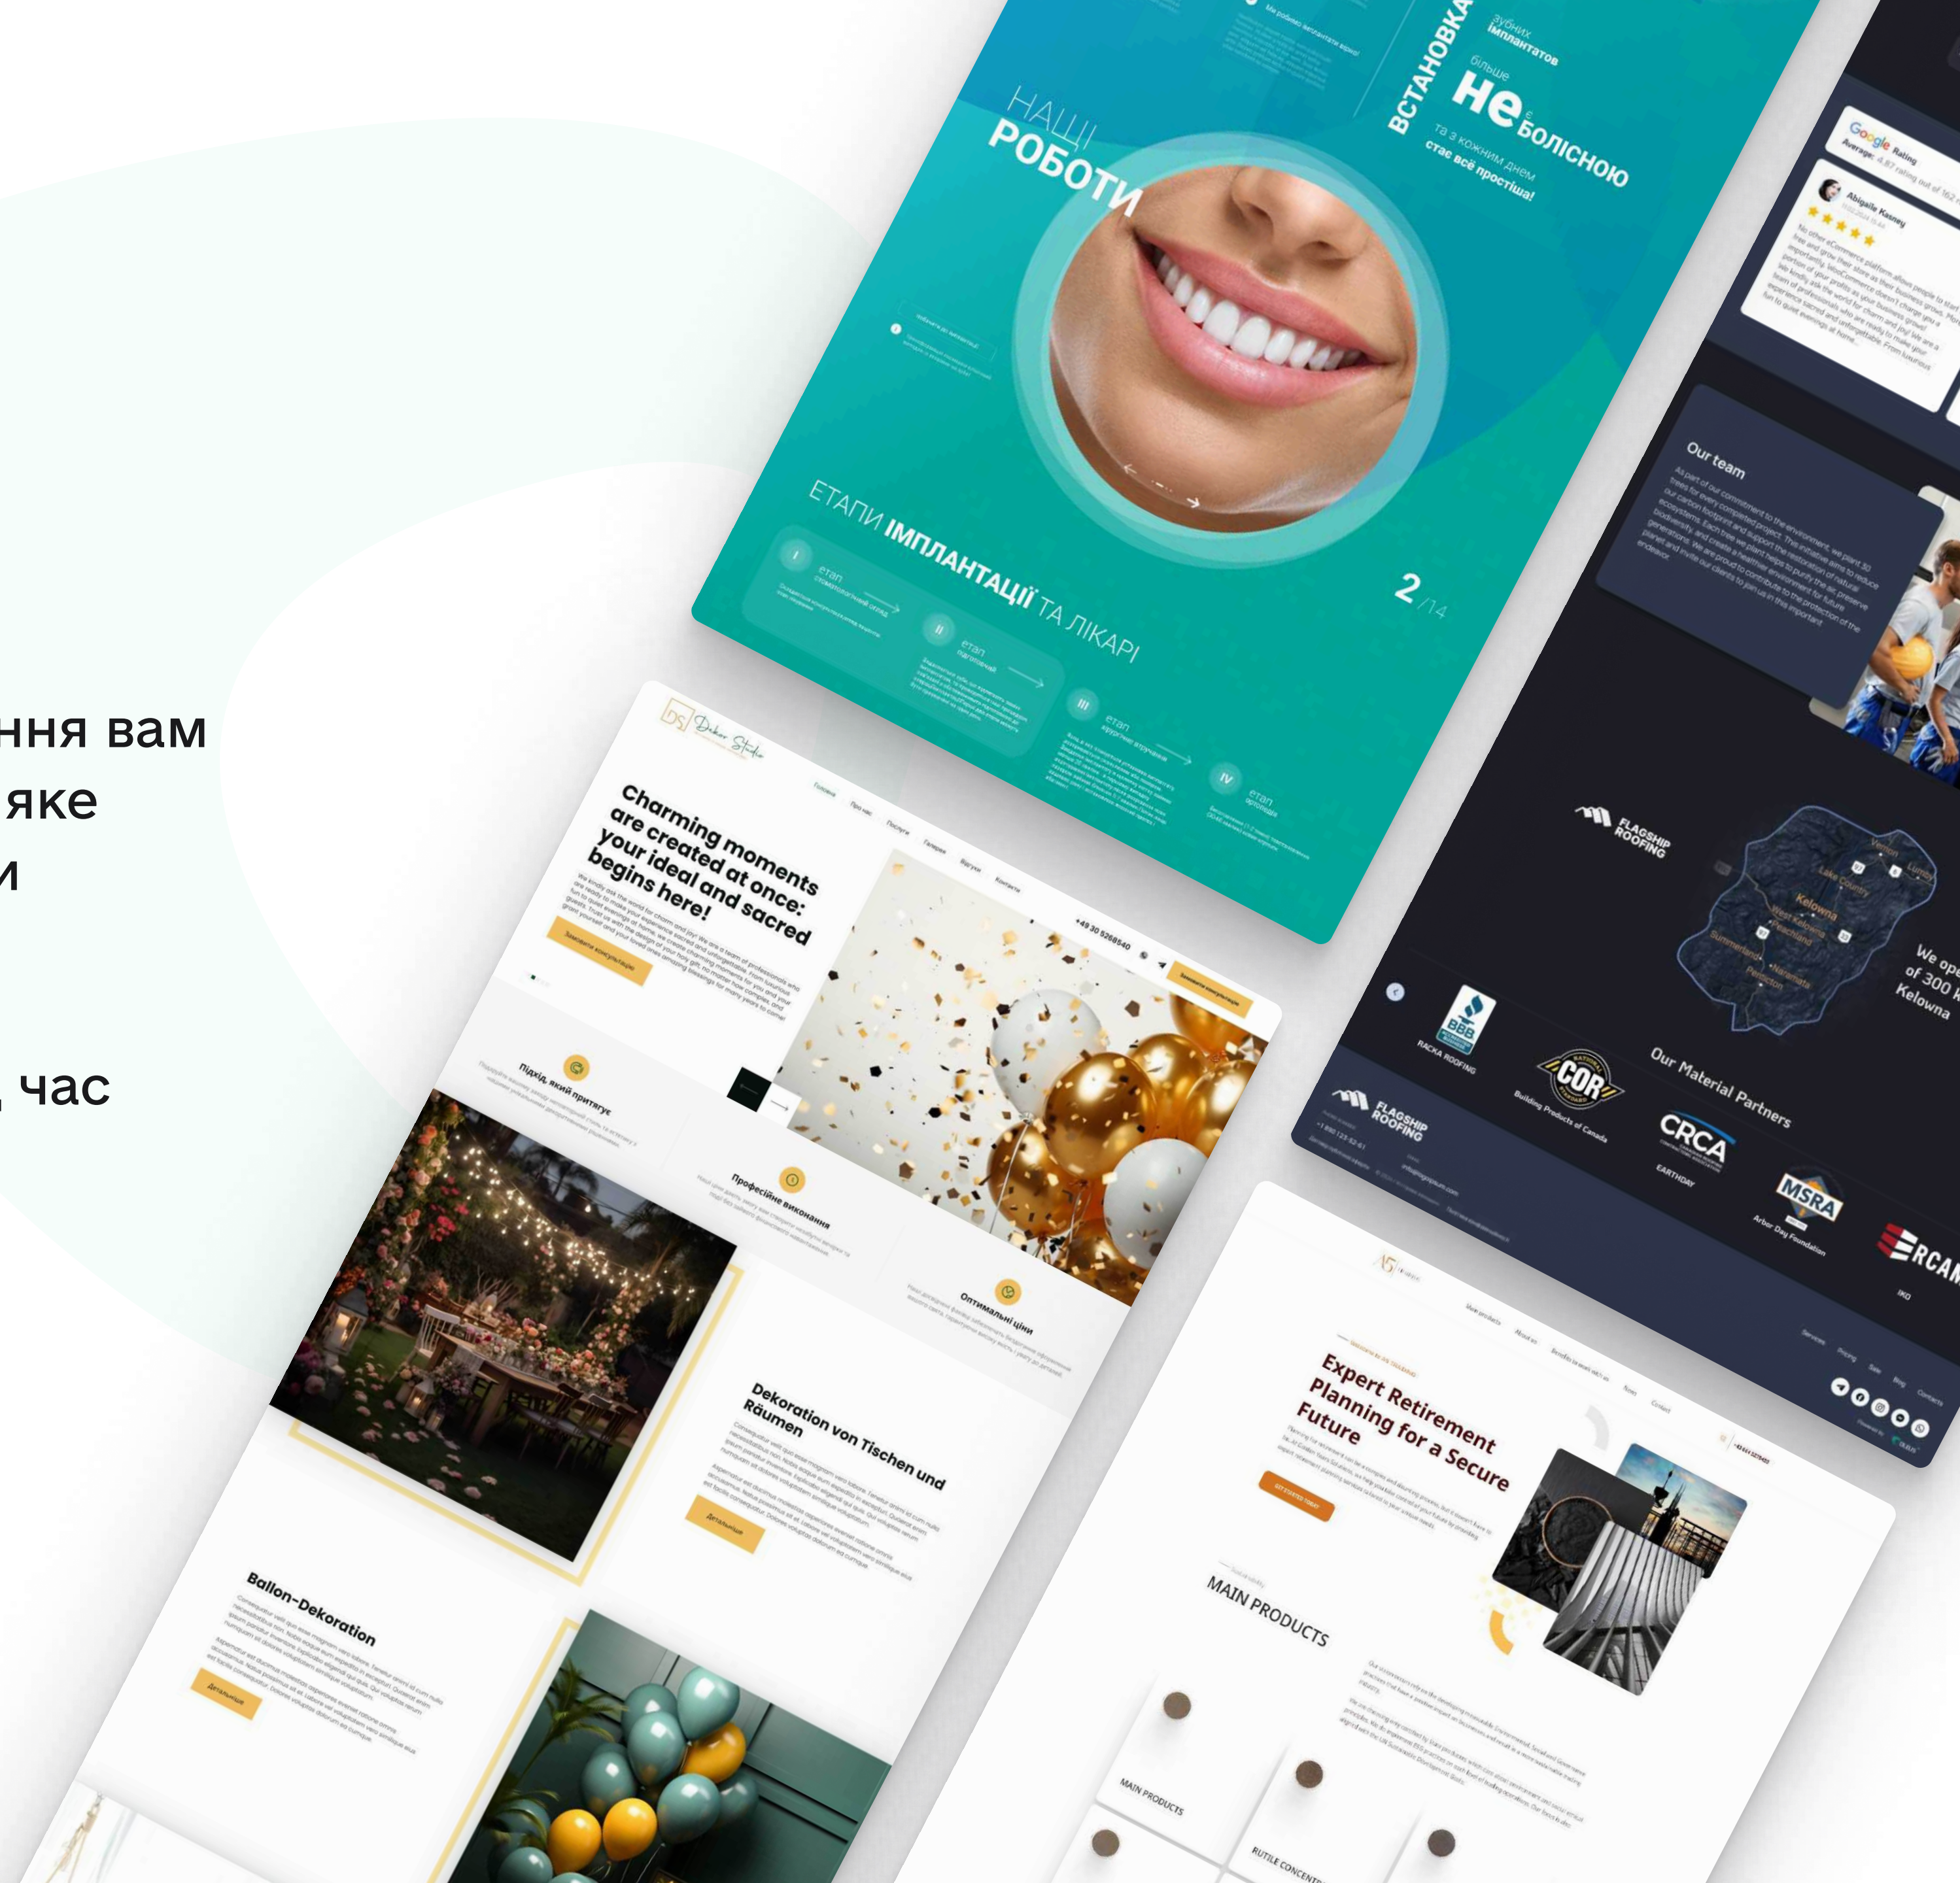

**Комерційна пропозиція
з розробки лендінгу
на конструкторі**

Метою нашої комерційної пропозиції є надання вам комплексного рішення з розробки лендінгу, яке допоможе вашому бізнесу швидко запуснути рекламу послуги або товару. Ми прагнемо забезпечити вам найвищу якість послуг, індивідуальний підхід та консультування під час розробки і запуску лендінга.