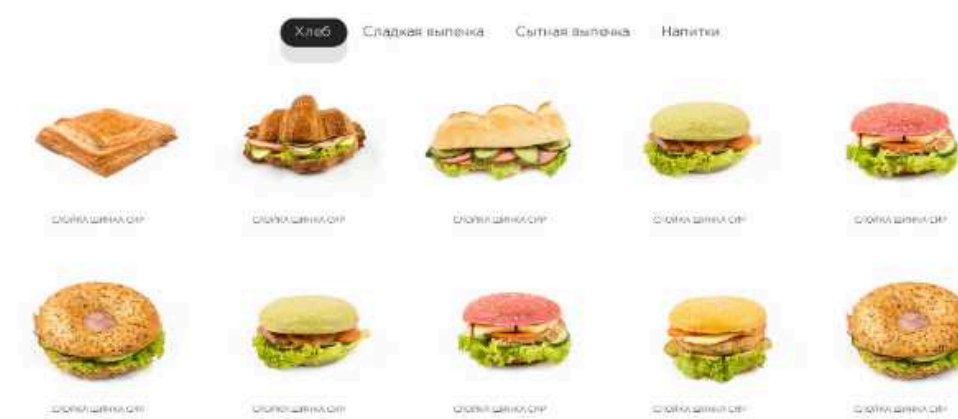

НАДЕЖНОСТЬ

ПОДДЕРЖКА

НАШ АССОРТИМЕНТ

В ассортименте «Сімейной пекарни» более 50 наименований выпечки по доступной цене. Вы получаете дополнительный заработок от продажи кофе.

ИСТОРИЯ ОТКРЫТИЙ