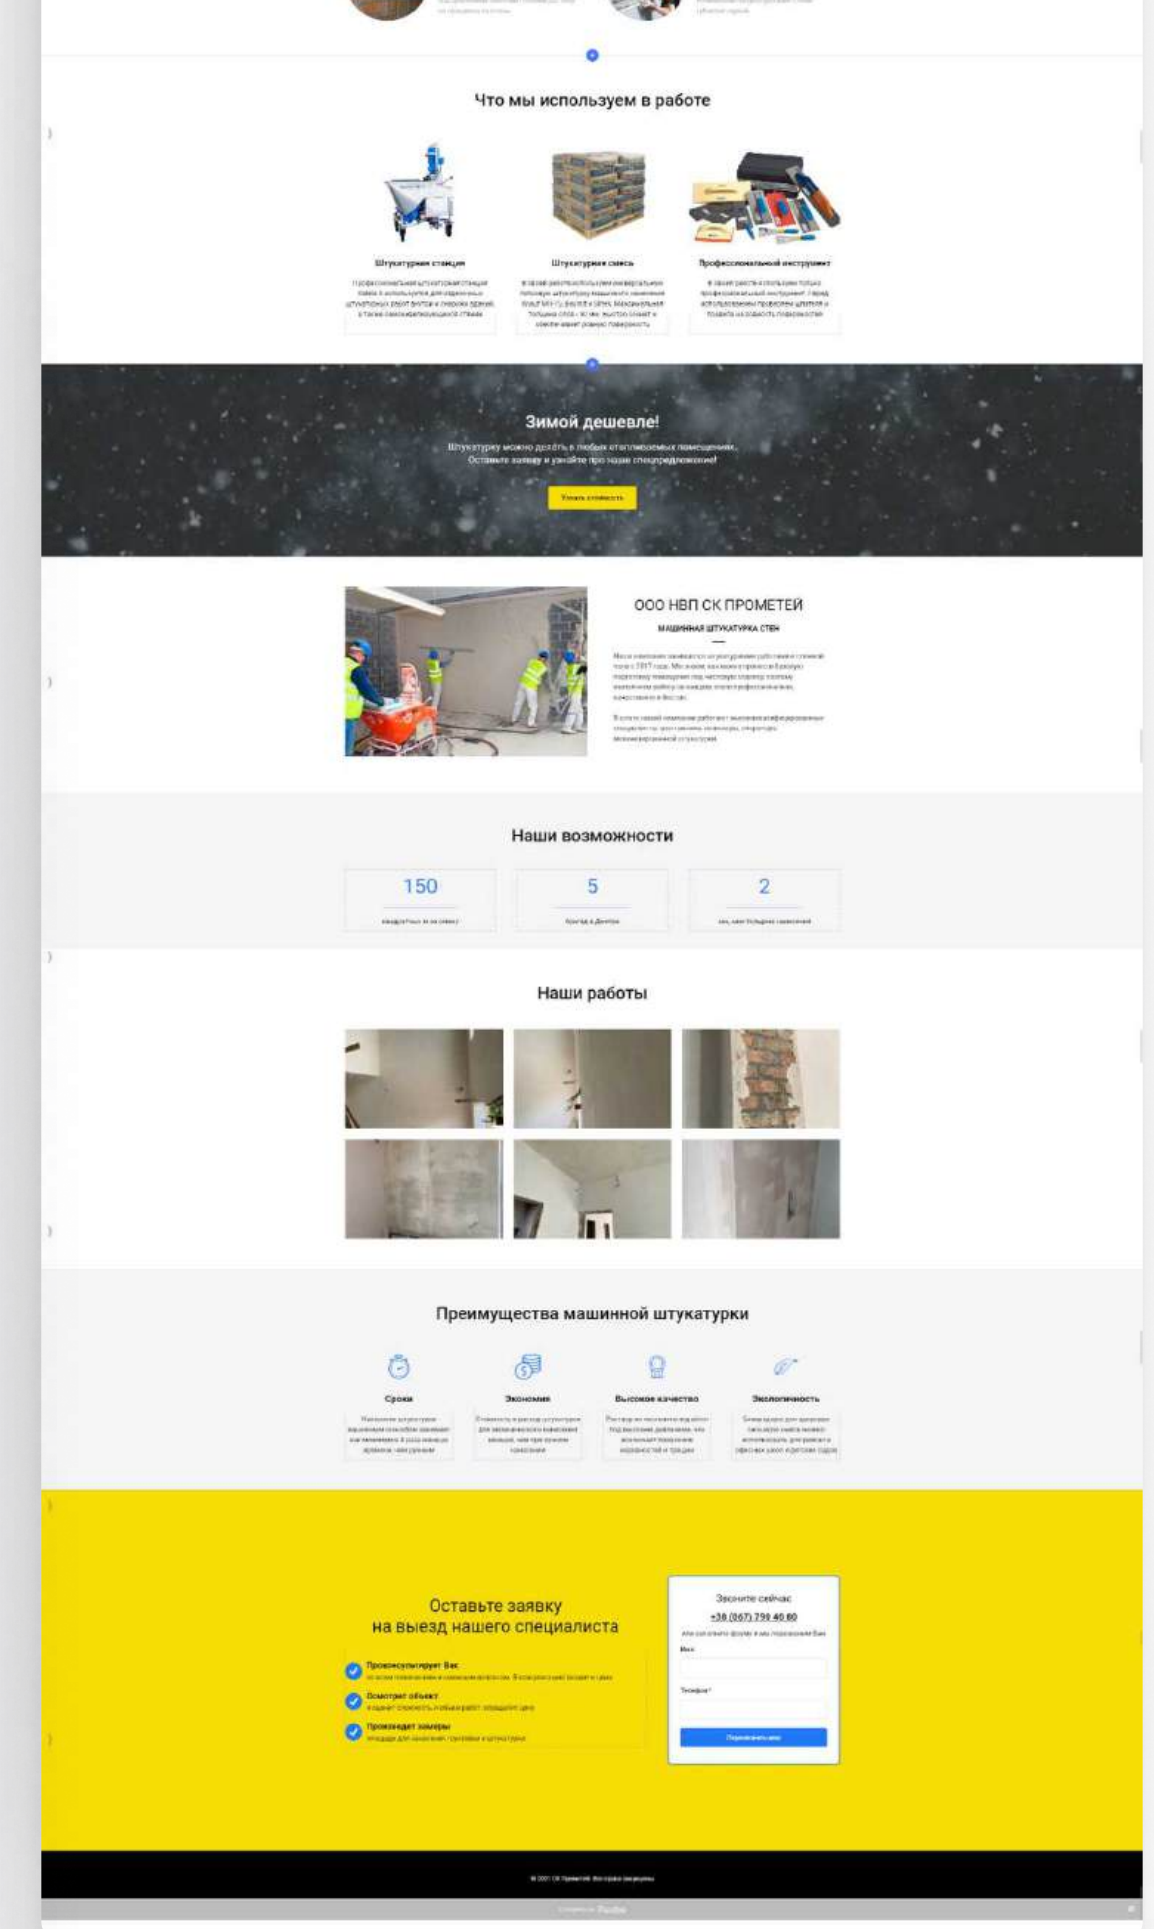

Приклади реалізованих проектів

Більше проектів у нас на сайті:

[Тицяй сюди](#)

Прометей

Строительная компания

STYLE PRINT

UN

Unique Napkins - защита белья от окрашивания